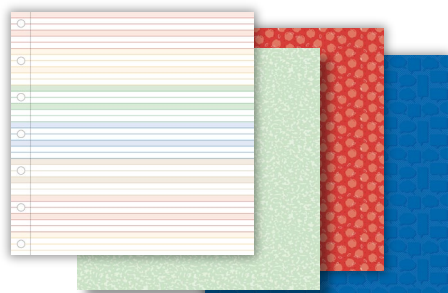

9月新製品おまとめセット

バックトゥースクール デザイナーペーパーパック
●12インチ両面印刷ペーパー12枚

バックトゥースクール デザインステッカー
●約13×30cmステッカー3シート

バックトゥースクール マットペーパーパック
●12インチ両面印刷ペーパー5枚

バックトゥースクール
エンバリッシュメント
●ダイカット40枚(箔押し20枚)
●エナメルステッカー30片(箔押し21片)

バックトゥースクール カードストック
●12インチカードストック5枚

ブリックス パンチ
●パンチ1個

ヴィンヤードエスケープ
デザイナーペーパーパック
●12インチ両面印刷ペーパー12枚

ヴィンヤードエスケープ エンバリッシュメント
●ダイカット40枚(エンボス20枚)
●パールステッカー40片

ビューティフルメモリーズ アルバムキット
●12インチ両面印刷ペーパー6枚
●ステッカー1シート

グレーブパンチ パンチ
●パンチ1個

9月新製品おまとめセットはボーナスギフトが2つ!