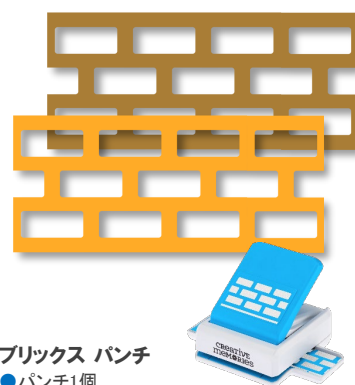

9月新製品おまとめセット

バックトゥースクール デザイナーペーパーパック
●12インチ両面印刷ペーパー12枚

バックトゥースクール デザインステッカー
●約13×30cmステッカー3シート

バックトゥースクール マットペーパーパック
●12インチ両面印刷ペーパー5枚

バックトゥースクール
エンバリッシュメント
●ダイカット40枚(箔押し20枚)
●エナメルステッカー30片(箔押し21片)

バックトゥースクール カードストック
●12インチカードストック5枚