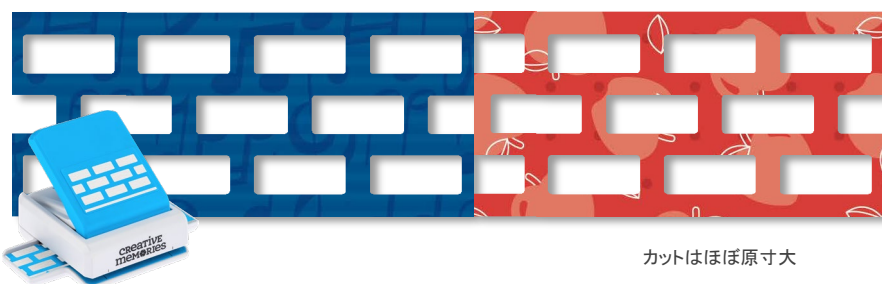

ビルディングブロック デザイナーペーパーパック ブリックス パンチ

元気いっぱいのカラーリングで、ブロックのおもちゃのようなパターンを描いたデザイナーペーパーです。

製品コード30032

ビルディングブロック
デザイナー
ペーパーパック

限定
600
パック

¥650(税込¥715)

●12インチ両面印刷ペーパー6枚
(3デザイン 各2枚)

カットはほぼ原寸大