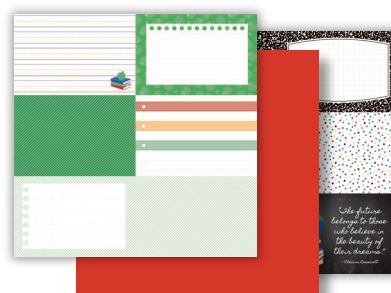

9月新製品おまとめセット

バックトゥースクール デザイナーペーパーパック
●12インチ両面印刷ペーパー12枚

バックトゥースクール デザインステッカー
●約13×30cmステッカー3シート

バックトゥースクール マットペーパーパック
●12インチ両面印刷ペーパー5枚

バックトゥースクール
エンバリッシュメント
●ダイカット40枚(箔押し20枚)
●エナメルステッカー30片(箔押し21片)

バックトゥースクール カードストック
●12インチカードストック5枚

ブリックス パンチ
●パンチ1個

ヴィンヤードエスケープ
デザイナーペーパーパック
●12インチ両面印刷ペーパー12枚

ヴィンヤードエスケープ エンバリッシュメント
●ダイカット40枚(エンボス20枚)
●パールステッカー40片

ビューティフルメモリーズ アルバムキット
●12インチ両面印刷ペーパー6枚
●ステッカー1シート

グレーブパンチ パンチ
●パンチ1個

9月新製品おまとめセットはボーナスギフトが2つ!

バックトゥースクール XLフレーム
レイヤードエンバリッシュメント
●レイヤードダイカット1枚

ビルディングブロック デザイナーペーパーパック
●12インチ両面印刷ペーパー6枚

※ プレゼントのエンバリッシュメントは3種の中からランダムに1種を差し上げます。
※ プレゼントは数に限りがございますので終了の際はご容赦ください。

製品コード66074

9月新製品おまとめセット

¥12,500 (税込¥13,750)