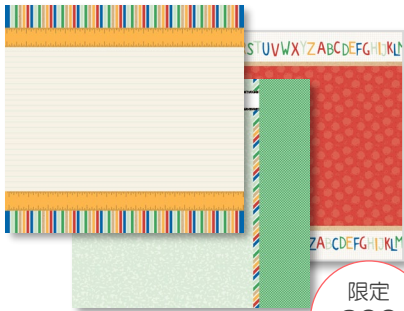

# バクトゥスクール F2Fレフィル & アルバム

学校や幼稚園の日常を彩るモチーフを元気なカラーで描いた「バクトゥスクール」コレクションのF2Fレフィル、そしてシックなブラックのクロスに、マットな白の箔押しで斑点模様を描いたクールなアルバムカバーです。

製品コード20003

バクトゥスクール  
F2Fレフィル

¥3,750(税込¥4,125)

●両面印刷台紙16枚、台紙カバー16枚

限定  
200  
パック