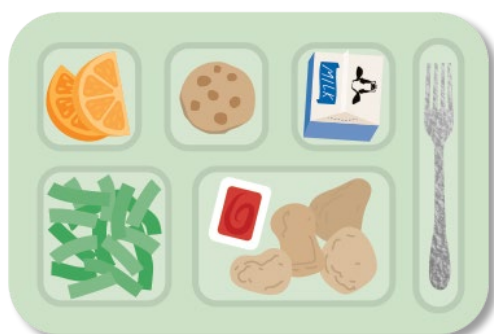

バックトゥースクール F2Fレフィル 両面印刷台紙

エンバリッシュメントのモチーフはほぼ実際の大きさです