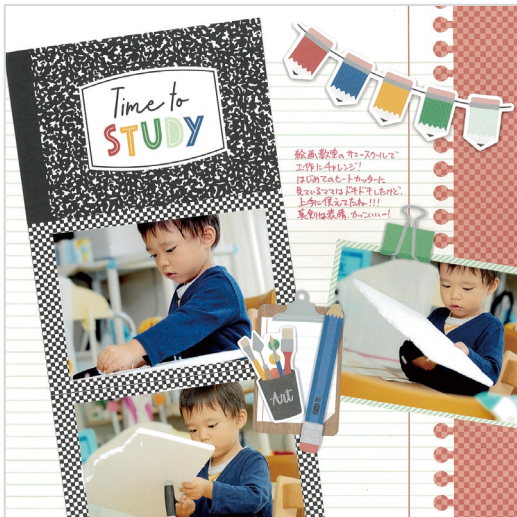

お客様用 2022年9月1日(木)販売開始

お客様ショッピングサイトでは9月12日(月)より販売開始

CREATIVE
MEMORIES

バクトゥスクール F2Fレフィル & アルバム

学校や幼稚園の日常を彩るモチーフを元気なカラーで描いた「バクトゥスクール」コレクションのF2Fレフィル、そしてシックなブラックのクロスに、マットな白の箔押しで斑点模様を描いたクールなアルバムカバーです。

製品コード20003

バクトゥスクール
F2Fレフィル

¥3,750(税込¥4,125)

●両面印刷台紙16枚、台紙カバー16枚

限定
200
パック

参考価格
4,050円より
**300円
お得**

製品コード60051

バクトゥスクール
F2Fアルバム

¥7,850(税込¥8,635)

●バクトゥスクール アルバムカバー
●バクトゥスクール F2Fレフィル
(両面印刷台紙16枚、台紙カバー16枚)

限定
400
セット

参考価格
8,550円より
**700円
お得**

製品コード10024

12インチ
バクトゥスクール
アルバムカバー

¥4,500(税込¥4,950)

●12インチ クロスタッチ(布素材)
アルバムカバー 箔押し付き

限定
200
冊

9月限定
ボーナスギフト!

バクトゥスクール
XLフレームレイヤード
エンバリッシュメント

※プレゼントのエンバリッシュメントは3種の中からランダムに1種を差し上げます。
※プレゼントは数に限りがございますので終了の際はご容赦ください。

バクトゥスクールのF2Fアルバム作りが
トータルで楽しめるお得なセットです。
9月限定でバクトゥスクールXLフレーム
レイヤードエンバリッシュメントをプレゼ
ント!!

製品コード60076

バクトゥスクール F2Fセット

¥10,600(税込¥11,660)

セット内容 ●バクトゥスクール アルバムカバー ●バクトゥス
クール F2Fレフィル(両面印刷台紙16枚、台紙カバー16枚) ●
バクトゥスクール デザインスティッカー3シート ●バクトゥス
クール マットペーパーパック5枚 ●バクトゥスクール エンバ
リッシュメント1パック ●バクトゥスクール XLフレーム レイヤ
ードエンバリッシュメント1パック(9月限定ボーナスギフト)

参考価格
11,600円より
**1,000円
お得**

限定
500
セット

マットペーパーのデザインをそのまま活かして F2F台紙をアレンジ

可愛いデザインが印刷されているF2F台紙に、マットペーパーを大胆に
プラスしてアレンジ。マットペーパーは半分にカットしてそのまま配置
しています。斜めに置いて動きを出したのがポイントです。

「マットペーパーの半分カット→そのま エンバリッシュメントをフォームスクエ
マ配置」は、お手軽アレンジに最適です。 アで浮かせて奥行きのあるモチーフに。

バクトゥスクール F2Fレフィル 全ページの画像を裏面に掲載しています

※限定数は月内入荷分をご案内しております。月初にたくさんのご注文があった場合、一時入荷待ちとなる場合がございますのでご了承ください。
※製品は担当アルバム・アドバイザーまたは公式ショッピングサイトよりご購入ください。