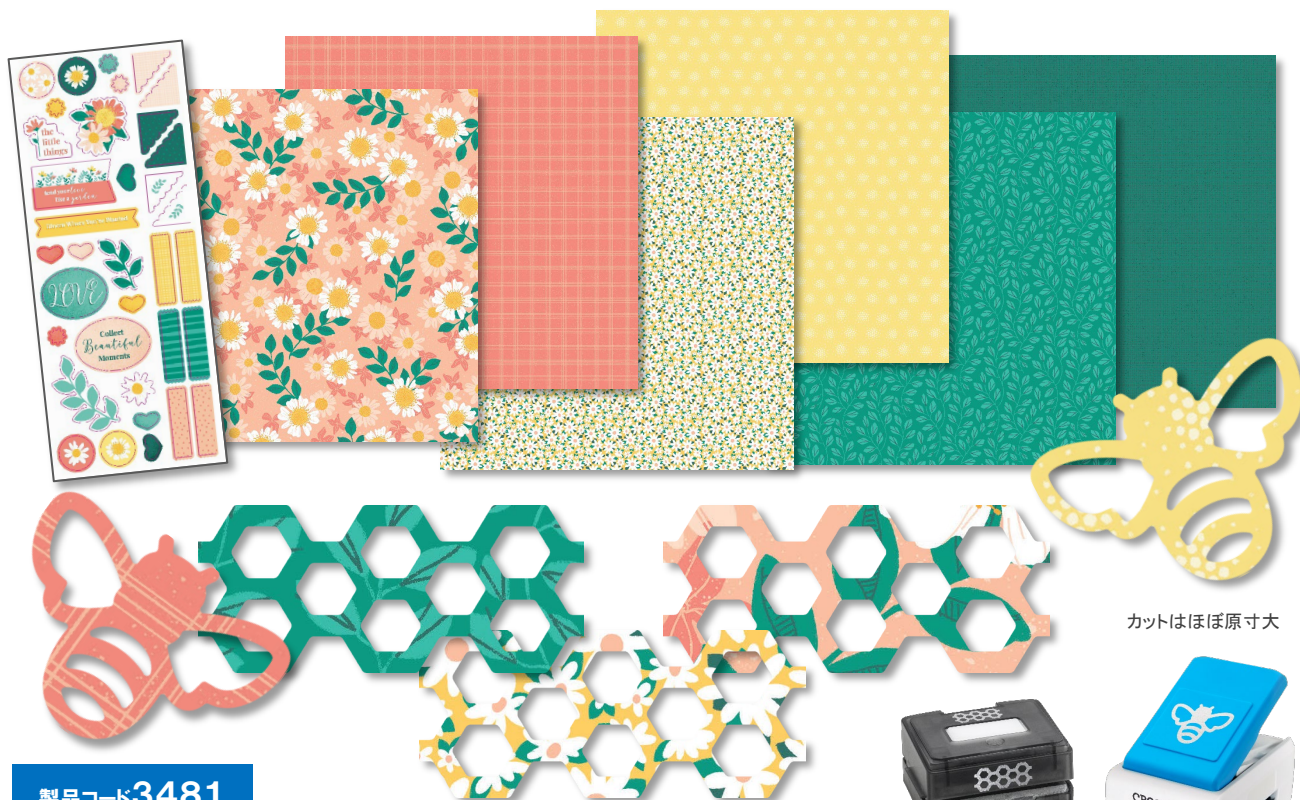

3月
限定

エンドレスメドウズ & ワイルドフラワー セット

やかな草原や可憐な野の花をイメージした「エンドレスメドウズ」コレクションのパワーパレットセットと野の花柄のボーダーをカットできる「ワイルドフラワーパンチ」のお得なセットです。

エンドレスメドウズ
デザイナーペーパーパック

●12インチ両面印刷ペーパー12枚

エンドレスメドウズ
デザインスティッカー

●約13×30cmスティッカー3シート

エンドレスメドウズ
マットペーパーパック

¥4,350 (税込¥4,785)

セット内容 ●エンドレスメドウズ デザイナーペーパーパック12枚 ●エンドレスメドウズ マットペーパーパック5枚 ●エンドレスメドウズ デザインスティッカー3シート ●エンドレスメドウズ エンバリッシュメント1パック ●メドウズ カードストック5枚

参考価格
4,850円より
**500円
お得**

限定
700
セット

12インチ デザイナーペーパーを2インチ幅のフレームにカットし、内側から「ワイルドフラワーパンチ」でカット。角の部分は三角に折り、2枚重ねてパンチカットします。残った8×8インチのペーパーは裏返してベースに配置しました。

お客様用 2022年3月1日(火)販売開始

お客様ショッピングサイトでは3月11日(金)より販売開始

CREATIVE
MEMORIES

3月
限定

エブリデイ バンブルビー&ハニカムチェーン セット

ピンク、イエロー、グリーンを基調とした手書き風のタッチでお花や葉っぱを描いた「エブリデイ アルバムキット」と「バンブルビーパンチ」「ハニカムチェーン ボーダーメーカー カートリッジ」がセットになっているので、幅広い組み合わせが楽しめます。

蜂さんモチーフ×ハニカムボーダーは
春のページにぴったり！

12×6インチにカットしたデザイナーペーパーの上下に「ハニカムチェーン ボーダーメーカー カートリッジ」でカットしたボーダーを飾りました。6インチ幅のペーパーは、L判サイズの写真を配置するのにぴったりのスペースです。

蜂が飛ぶ様子をスティッカーと「チョー マウントした写真の角に、コーナードザキングペン ホワイト」で表現しました。インのスティッカーを貼りました。