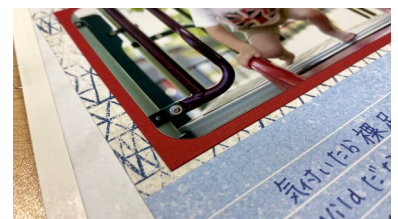

写真の角を「2ウェイ コーナラウン
ダー」でカットするとやわらかい印象に。

シーサイド F2Fレフィル 全ページの画像を裏面に掲載しています

※限定数は月内入荷分をご案内しております。月初にたくさんのご注文があった場合、一時入荷待ちとなる場合がございますのでご了承ください。
※製品は担当アルバム・アドバイザーまたは公式ショッピングサイトよりご購入ください。