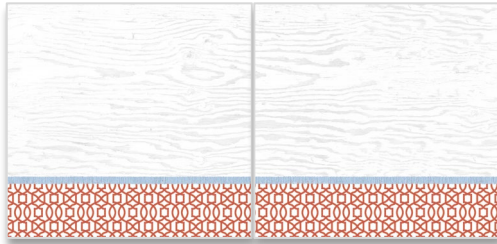

シーサイド F2Fレフィル 両面印刷台紙

エンパリッシュメントのモチーフはほぼ実際の大きさです