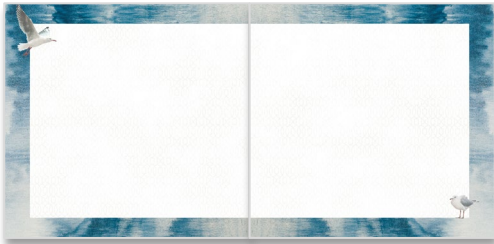

シーサイド F2Fレフィル 両面印刷台紙

エンパリッシュメントのモチーフはほぼ実際の大きさです