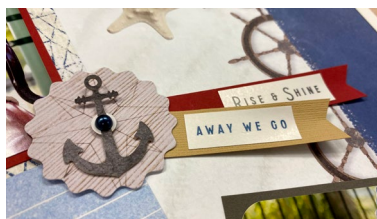

レイヤードエンバリッシュメントとカード
ストックのリボンを組み合わせたモチーフ。