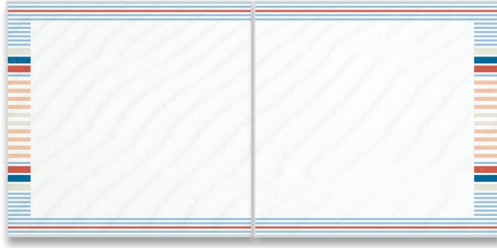

シーサイド F2Fレフィル 両面印刷台紙

エンパリッシュメントのモチーフはほぼ実際の大きさです