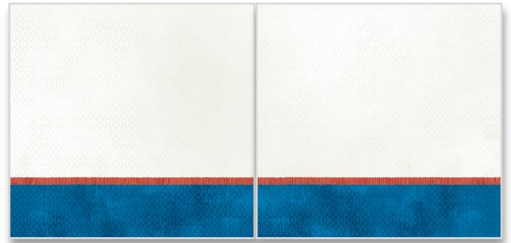

シーサイド F2Fレフィル 両面印刷台紙

エンパリッシュメントのモチーフはほぼ実際の大きさです