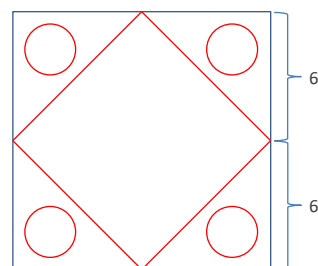

製品コード1248

限定
800
パック

サマータイム
カードストック

¥500(税込¥550)

●12インチカードストック5枚

スキャロップカットが可愛い！ しかく&さんかく&まる レイアウト

12インチ デザイナーペーパーを右下の図のようにカットし、さらに外側の三角形4枚を一番大きい「サークル パターン」の内側を使い青いブレードでカットします。4枚の三角形を裏返して左の写真のように配置します。

スキャロップやウェーブのブレードを使うとより動きが出て可愛い印象になります。