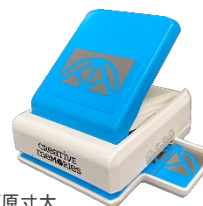

製品コード1284

ジオメトリックフレーム パンチ

¥3,500 (税込¥3,850)

●パンチ1個

限定
900
個