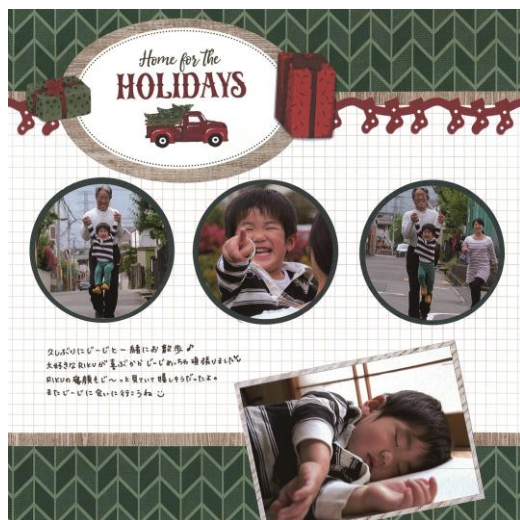

¥4,500(税込¥4,950)

●12インチ クロスタッチ(布素材)
アルバムカバー 箔押し付き

クリスマススピリットのアルバム作りが
トータルで楽しめるお得なセットです

製品コード1200

クリスマススピリット
F2Fセット

¥11,600(税込¥12,760)

セット内容 ●クリスマススピリット アルバムカバー ●クリスマススピリット F2Fレフィル(両面印刷台紙16枚、台紙カバー16枚) ●クリスマススピリット マットペーパーパック5枚 ●クリスマススピリット デザインスティッカー3シート ●クリスマススピリット エンパリッシュメント1パック ●クリスマススピリット レーザーカットボーダーエンパリッシュメント1パック

参考価格
12,600円より
**1,000円
お得**

限定
500
セット

写真を貼るスペースを広く取れる アレンジ自在なレイアウト♡

F2F台紙の上下のデザインを活かしてタイトルやボーダー、エンパリッシュメントなどを配置しました。真ん中のスペースには自由に写真を配置でき、さまざまなコレクションにもアレンジできるレイアウトです。

マットペーパーを「オーバル パターン」でカットしてタイトルに。

白っぽいスペースに置く写真は濃い色のペーパーでマウントしてメリハリを出します。