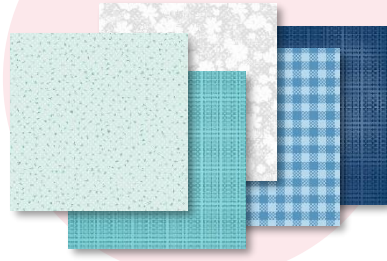

3月
限定

スプリングメドレー スペシャルセット

心躍る春の気分を散りばめた「スプリングメドレー」コレクションのパワーパレットセットと、「ペタルフレームパンチ」、「スプリングリーフ ボーダーメーカー カートリッジ」のお得なセットを3月限定で3タイプをご用意いたしました。「スプリングメドレー トーンペーパー」がボーナスギフトに!

スプリングメドレー
トーンペーパー6枚
ボーナスギフト付

スプリングメドレー ●スプリングメドレー デザイナーペーパーパック12枚 ●スプリングメドレー マットペーパーパック5枚 ●メドレー カードストック5枚 ●スプリングメドレー パワーパレットセット ●スプリングメドレー デザインスティッカー3シート ●スプリングメドレー エンバリッシュメント1パック ●スプリングメドレー トーンペーパー6枚(ボーナスギフト)

参考価格
10,450円より
**900円
お得**

¥9,550(税込¥10,505)

カラフルなボーダーをたくさん重ねて シンプルだけど印象的なページに

ボーダーは、ページにちょっとプラスするだけでパツと華やかにしてくれる優れモノ。ページの左に配置した「ペタルフレームパンチ」のボーダーは、2.25インチ幅にカットしたペーパーを使っています。

ボーダーを細く使いたいときは縦折りにしてもOK。

小さなエンバリッシュメントを並べて飾ると可愛い♡