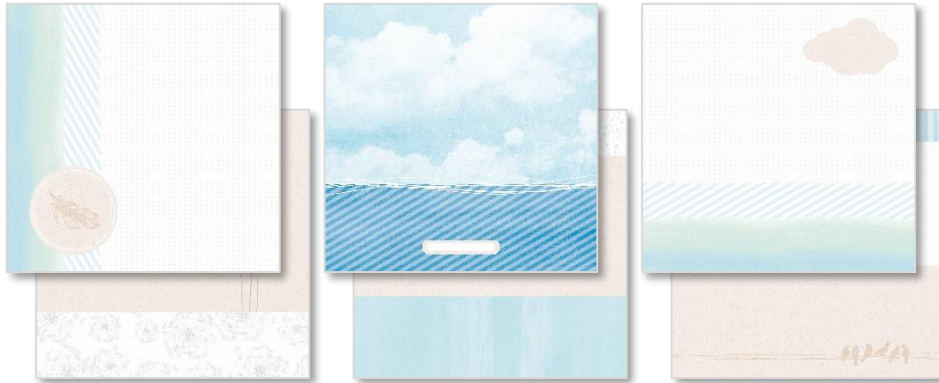

お客様用 2020年3月2日(月)販売開始

お客様ショッピングサイトでは3月11日(水)より販売開始

スプリングメドレー F2Fレフィル & アルバム

可愛らしい花々、爽やかな薫風、タンポポの綿毛など心躍る春の気分を散りばめた「スプリングメドレー」の12インチ F2Fレフィルとアルバムカバーです。お好みに合わせて、同じスプリングメドレーコレクションの製品をプラスしてお楽しみください。次回カタログ掲載予定

デザイナーペーパーとは違うデザインが満載！やさしい色合いで写真が合わせやすいF2Fです。

製品コード1366

スプリングメドレー
F2Fレフィル

参考価格
4,050円より
**300円
お得**

¥3,750(税込¥4,125)

●両面印刷台紙16枚 ●台紙カバー16枚

製品コード1056

スプリングメドレー F2Fアルバム

¥7,850(税込¥8,635)

●スプリングメドレー F2Fレフィル(両面印刷台紙16枚、台紙カバー16枚)●12インチ スプリングメドレー アルバムカバー

参考価格
8,550円より
**700円
お得**

製品コード1365

12インチ
スプリングメドレー
アルバムカバー

¥4,500(税込¥4,950)

●12インチ クロスタッチ(布素材)
アルバムカバー 箔押し付き

F2F台紙に12×6インチのペーパーを プラスしただけの簡単レイアウト♪

デザイナーペーパーを1枚貼りしたようなデザインのF2F台紙に、「トリマーブレード スキャロップ」で6インチ幅にカットしたマットペーパーパックを配置。L判サイズの写真が縦にちょうど収まります。

トリマーブレード スキャロップでカットするとやわらかで可愛い印象に。

エンバリッシュメントをペーパーポケットに入れた可愛いモチーフ。

スプリングメドレー F2Fレフィル 全ページの画像を裏面に掲載しています

※限定数は月内入荷分をご案内しております。月初にたくさんのご注文があった場合、一時入荷待ちとなる場合がございますのでご了承ください。
※製品は担当アルバム・アドバイザーまたは公式ショッピングサイトよりご購入ください。