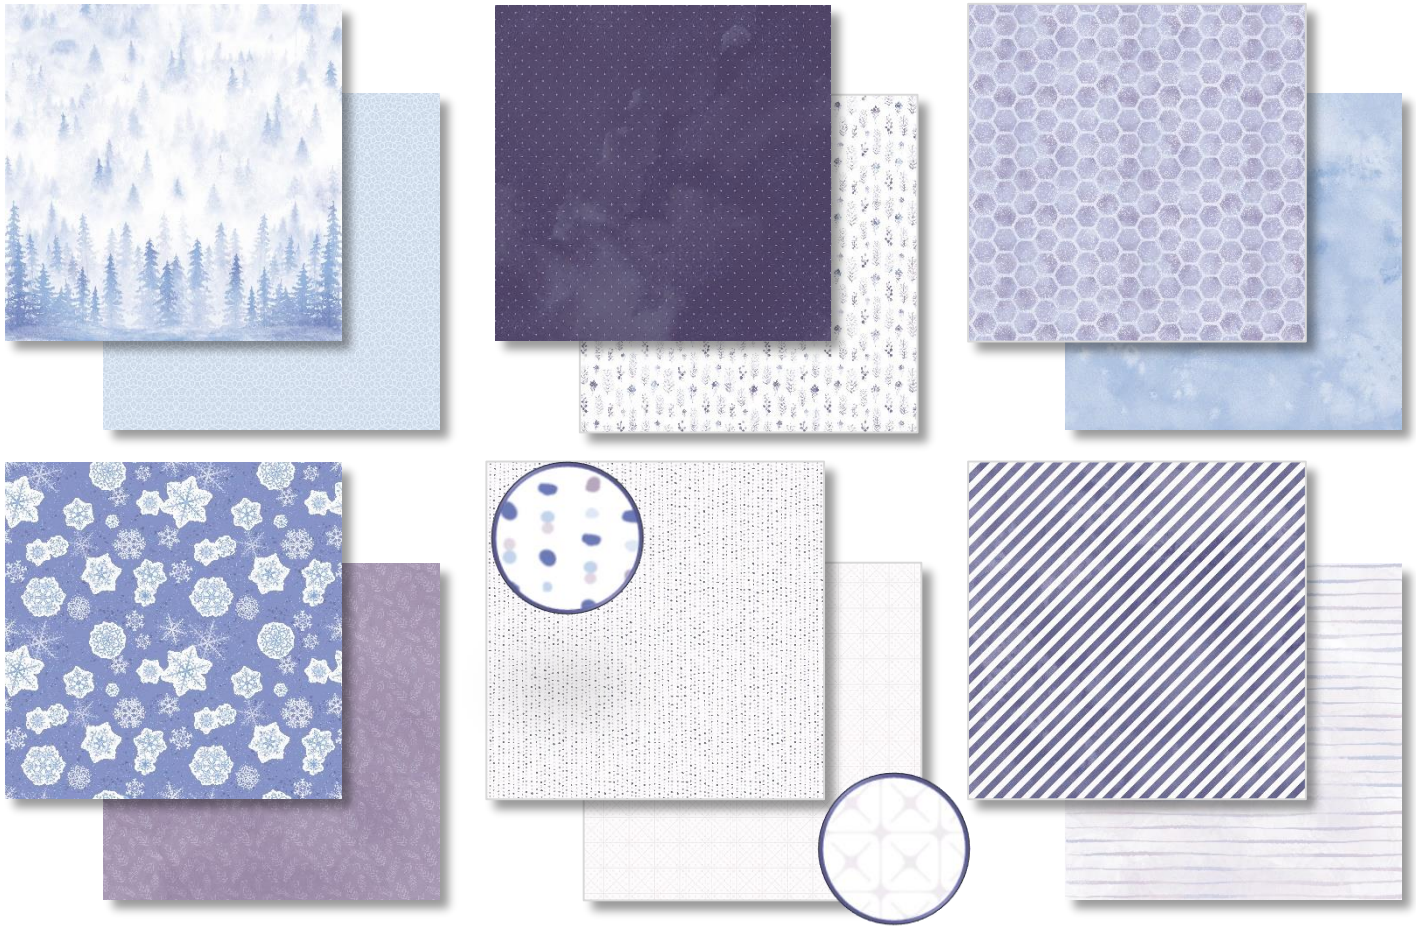

ウィンターベリー アルバムキット

ウィンターベリー マットペーパーパック