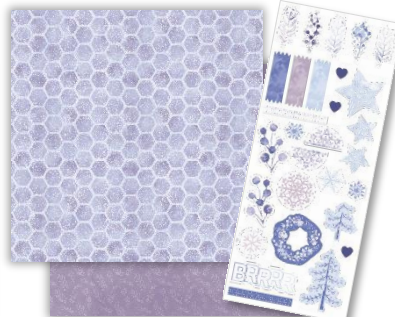

# ウィンターベリー パワーパレット

ブルーや紫などベリー系のカラーで、冬にぴったりのモチーフを淡い水彩風に描いた「ウィンターベリー」コレクション。木の実やドット、ストライプ、雪の結晶、冬の森など冬の写真に合わせやすい透明感あふれるコレクションです。

ベリー系の色合い基調としたデザインペーパー6枚とデザインスティッカー1シートのセット。

製品コード**3139**

**ウィンターベリー  
アルバムキット**

限定  
1,600  
パック

¥1,100(税込¥1,210)

- 12インチ 両面印刷ペーパー6枚(6デザイン各1枚)
- スティッカー1シート

デコラティブな文様や、もみの木など、冬のシーンやセレモニーにおすすめのモチーフが揃っています。

製品コード**2470**

**ウィンターベリー  
レーザーカットボーダー  
エンバリッシュメント**

限定  
1,000  
パック

¥1,000(税込¥1,100)

砂糖菓子カラーのカードストックがアクセント♪  
ブルーのトーンでまとめた1枚貼りページ

台紙に1枚貼りしたペーパーの上に、「ダブルウェーブ テアリングツール」で4辺をカットしたペーパーを配置。右下を少しだけ折ってペーパーの裏側をチラ見せしています。

エンバリッシュメントとスティッカーを組み合わせて作ったボーダーモチーフ。

スティッカーを重ねておしゃれなモチーフに。

ウィンターベリー アルバムキット全ページの画像を裏面に掲載しています