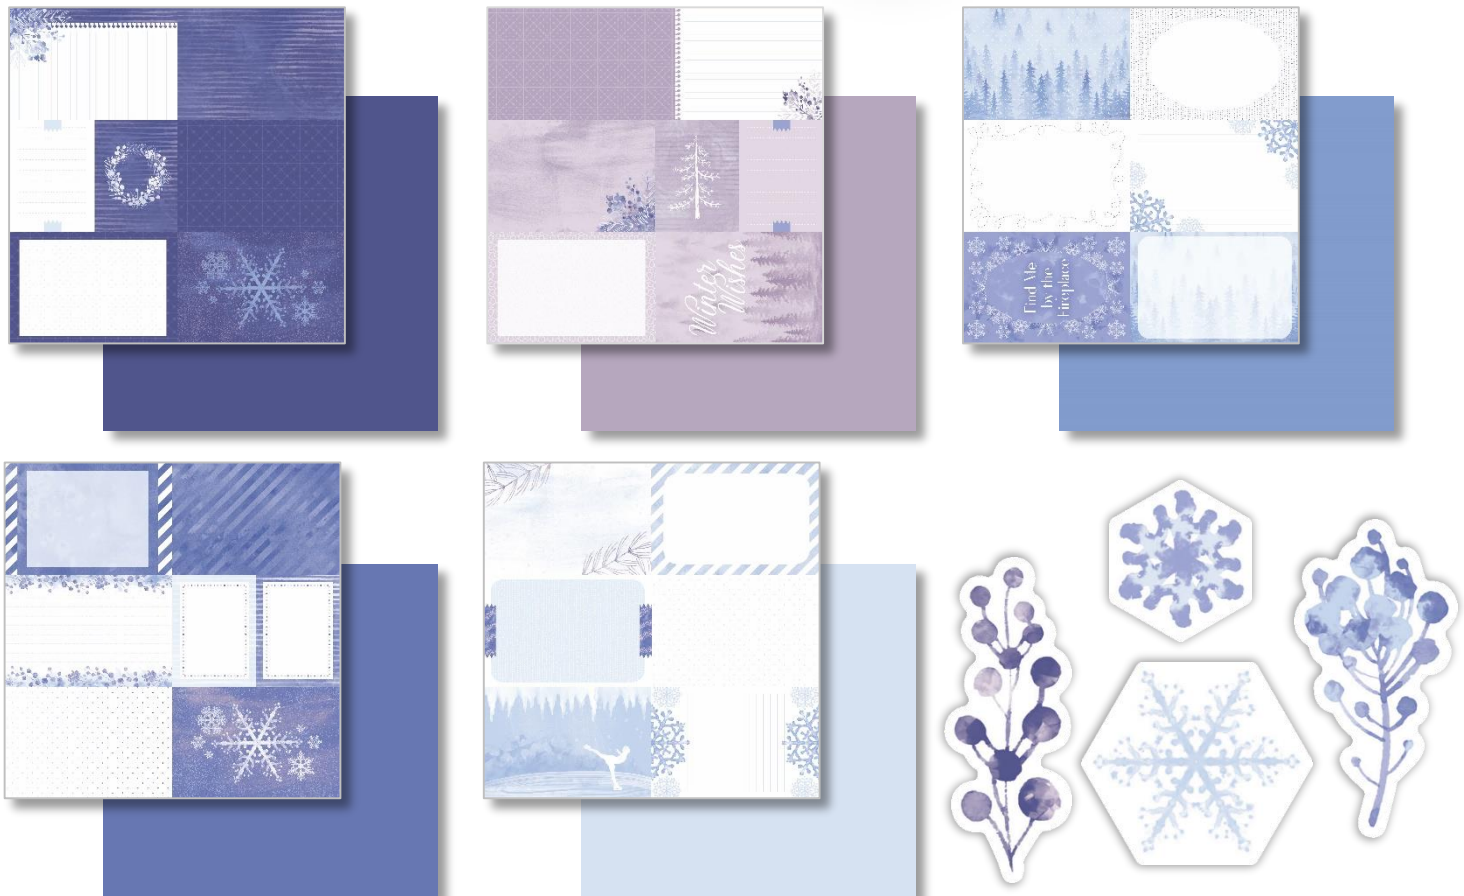

スティッカーのモチーフは実際の大きさです

写真・印刷の都合で実物とは質感と色目が若干異なって見える場合があります。
2019年12月 クリエイティブ メモリーズ ジャパン Tel. 03-3568-6161