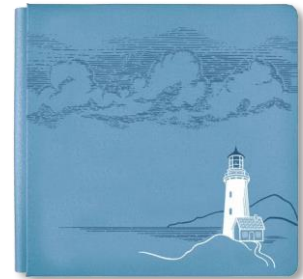

# ブルーシー F2F新発売

爽やかな青い海をイメージした「ブルーシー」のアルバムが誰でも可愛く作れるF2Fレフィル。そしてシックなブルーのクロスにホワイトとネイビーで海辺の風景が箔押しされたアルバムカバーです。お好みに合わせて、同じブルーシーコレクションの製品をプラスしてお楽しみください。

限定  
800  
バック

製品コード1351

ブルーシー  
F2Fレフィル

参考価格  
4,050円より  
**300円  
お得**

¥3,750(税込¥4,050)

●両面印刷台紙16枚、台紙カバー16枚

限定  
400  
冊

製品コード2483

ブルーシー  
F2Fアルバム

参考価格  
8,550円より  
**700円  
お得**

¥7,850(税込¥8,478)

●ブルーシー F2Fレフィル(両面印刷台紙16枚、台紙カバー16枚)●12インチ ブルーシー アルバムカバー

製品コード3097

12インチ  
ブルーシー  
アルバムカバー

限定  
350  
冊

¥4,500(税込¥4,860)

●12インチ クロスタッチ(布素材)アルバムカバー 箔押し付き

マットペーパーバックとデザインスティッカー、カードストック、ABCスティッカーがセットになって、ブルーシーのアルバム作りがトータルで楽しめます。

製品コード2484

ブルーシー F2Fセット