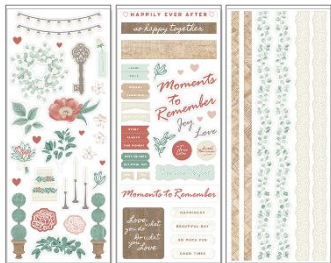

# エバーアフター パワーパレット新発売

10月発売のカタログ秋冬コレクションから、シックでおしゃれなガーデンウェディングをイメージした、エレガント&ナチュラルな「エバーアフター」コレクションを先行発売！ ぜひいち早く新コレクションでアルバム作りをお楽しみください。

スモーキーで穏やかなタッチで、花や植物、木目、デコラティブなパターン、ストライプなどを描いています。次号カタログ掲載予定。

製品コード2213

**エバーアフター  
デザイナーペーパーパック**

¥1,300(税込¥1,404)

●12インチ両面印刷ペーパー12枚  
(6デザイン各2枚)

ページのアクセントに活躍するフレーズやお花のモチーフ、ボーダーなどがたっぷり。次号カタログ掲載予定。

製品コード2215

**エバーアフター  
デザインスティッカー**

¥1,300(税込¥1,404)

●約12.7x31.2cmスティッカー3シート

## 上品でやわらかい印象に仕上がる 角を丸くした四角形レイアウト

ジェムストーン パターンのひし形でカットしたペーパーを3枚ずつ台紙の左右に配置したレイアウト。写真やマットペーパーの角も2ウェイコーナラウンダーで丸くして雰囲気統一しました。

繊細なカットのエンバリッシュメントは写真やペーパーの上に置いて抜け感を楽しんで。

ソングバード パンチでジャーナリングスペースを飾りました。

エバーアフター デザイナーペーパーパック全ページの画像を裏面に掲載しています